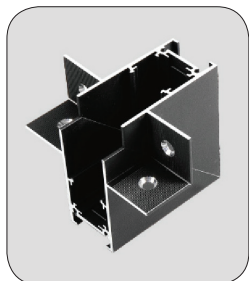

Příslušenství

Rohové spojky H30 / H52

Varianty: Horizontální / Vertikální

VARIANTY

Krytí: IP20

Materiál: Hliník

Provozní teplota: -20°~60°C

Certifikace: CE, RoHS

Záruka: 3 roky