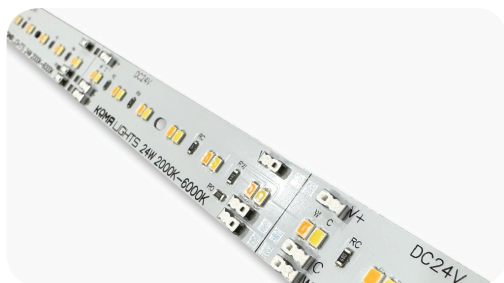

LED modul L1000

Příkon: 12W / 24W VARIANTY
Cromatičnost: 2000K - 6000K
Počet čipů: 120
Typ čipu: SMD
Stmívatelné: Ano
Dělitelnost: 100mm
Šířka: 20mm
CRI: Ra>90
Certifikace: CE, RoHS
Záruka: 3 roky

IP20