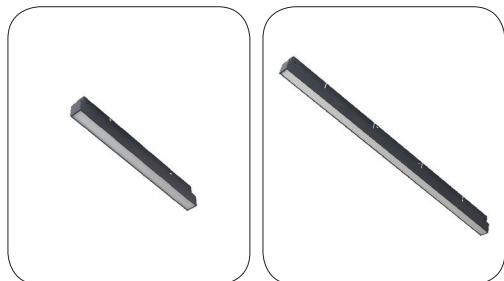

Lištová svítidla

L300 / L600 / L900

Příkon: 12W / 24W / 30W VARIANTY
Cromatičnost: 2000K - 6000K
Úhel svítu: 120°
Rozměr: 23x44x300/600/900mm
Stmívatelné: Ano
Krytí: IP20
Materiál: Hliník + PVC
CRI: Ra>90
Certifikace: CE, RoHS
Záruka: 3 roky