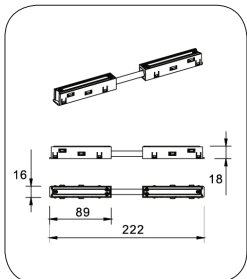

Kabelová spojka

Počet připojovacích míst: 4

Šířka: 16mm

Výška: 18mm

Délka: 222mm

Krytí: IP20

Provozní teplota: -20°~60°C

Certifikace: CE, RoHS

Záruka: 3 roky