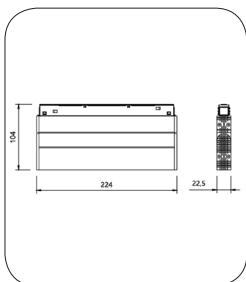

L224 10W

Příkon: 10W
Cromatičnost: 2000K - 6000K
Úhel svitu: 36° / **Úhel naklonění:** 90°
Rozměr: 224x22,5x104mm
Stmívatelné: Ano
Krytí: IP20
Materiál: Hliník + PVC
CRI: Ra>90
Certifikace: CE, RoHS
Záruka: 3 roky