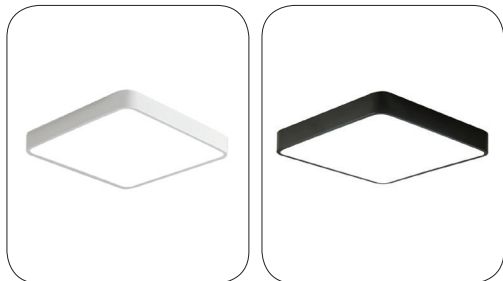

Stropní svítidla

S300 / S400

Příkon: 24W / 40W VARIANTY
Cromatičnost: 2000K - 6000K
Úhel svitu: 120°
Rozměr: 300*300*50mm / 400*400*50mm
Stmívatelné: Ano
Krytí: IP20
Materiál: Kov + PMMA difuzor
CRI: Ra>90
Certifikace: CE, RoHS
Záruka: 3 roky