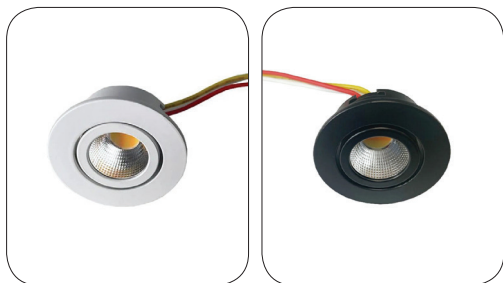

Bodová světla

D42

Příkon: 3W
Cromatičnost: 2000K - 6000K
Úhel svítu: 60°
Rozměr: Ø42*27mm
Stmívatelné: Ano
Krytí: IP20
Materiál: Hliník
CRI: Ra>90
Certifikace: CE, RoHS
Záruka: 3 roky