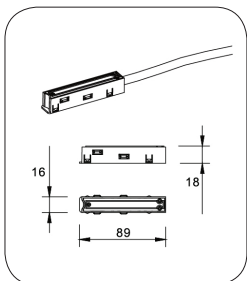

Napájecí adaptér

Počet vodičů: 4

Šířka: 16mm

Výška: 18mm

Délka: 89mm

Krytí: IP20

Provozní teplota: -20°~60°C

Certifikace: CE, RoHS

Záruka: 3 roky