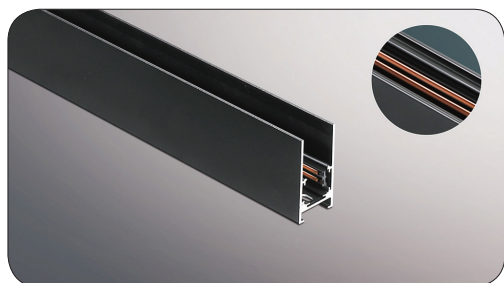

Přisazená lišta H52

Šířka: 27,1mm
Výška: 52,6mm
Délka: 1m / 2m / 3m VARIANTY
Krytí: IP20
Materiál: Hliník
Provozní teplota: -20°~60°C
Certifikace: CE, RoHS
Záruka: 3 roky