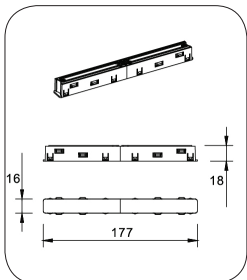

Spojka

Počet připojovacích míst: 4

Šířka: 16mm

Výška: 18mm

Délka: 177mm

Krytí: IP20

Provozní teplota: -20°~60°C

Certifikace: CE, RoHS

Záruka: 3 roky