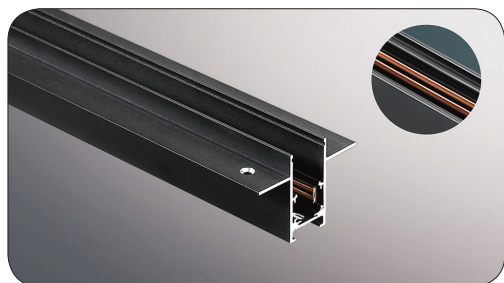

## Zapuštěná lišta H52

**Šířka:** 27,1mm  
**Výška:** 52,6mm  
**Délka:** 1m / 2m / 3m VARIANTY  
**Krytí:** IP20  
**Materiál:** Hliník  
**Provozní teplota:** -20°~60°C  
**Certifikace:** CE, RoHS  
**Záruka:** 3 roky