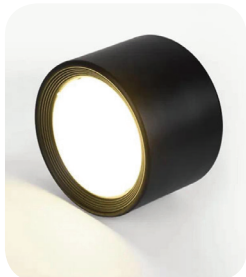

Stropní svítidla

D100 / D170

Příkon: 15W / 24W VARIANTY
Cromatičnost: 2000K - 6000K
Úhel svítu: 120°
Rozměr: Ø100*65mm / Ø170*90mm
Stmívatelné: Ano
Krytí: IP54
Materiál: Hliník + PMMA difuzor
CRI: Ra>90
Certifikace: CE, RoHS
Záruka: 3 roky