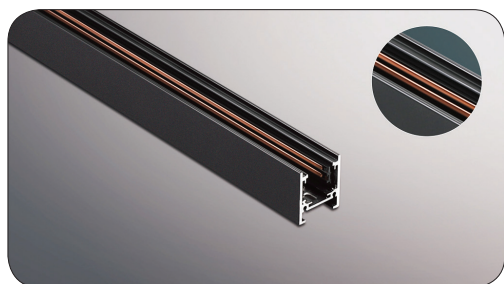

Přisazená lišta H30

Šířka: 27,1mm
Výška: 30,6mm
Délka: 1m / 2m / 3m VARIANTY
Krytí: IP20
Materiál: Hliník
Provozní teplota: -20°~60°C
Certifikace: CE, RoHS
Záruka: 3 roky