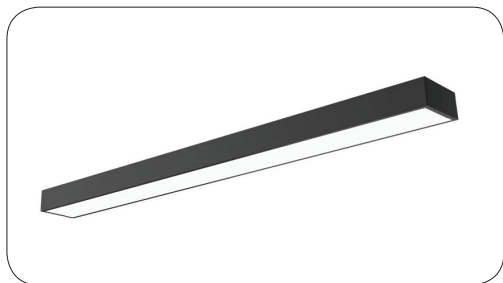

L1200

Příkon: 50W
Cromatičnost: 2000K - 6000K
Úhel svitu: 120°
Rozměr: 1200*100*50mm
Stmívatelné: Ano
Krytí: IP20
Materiál: Kov + PMMA difuzor
CRI: Ra>90
Certifikace: CE, RoHS
Záruka: 3 roky