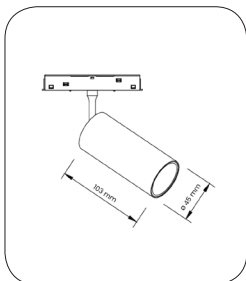

Lištová svítidla

D45 12W

Příkon: 12W
Cromatičnost: 2000K - 6000K
Úhel svitu: 36°
Rozměr: Ø45x103mm
Stmívatelné: Ano
Krytí: IP20
Materiál: Hliník + PVC
CRI: Ra>90
Certifikace: CE, RoHS
Záruka: 3 roky