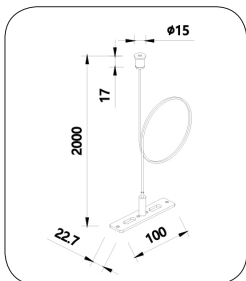

Příslušenství

Závěšení

Průměr: 15mm
Výška: 17mm
Délka: 2000mm
Krytí: IP20
Provozní teplota: -20°~60°C
Certifikace: CE, RoHS
Záruka: 3 roky