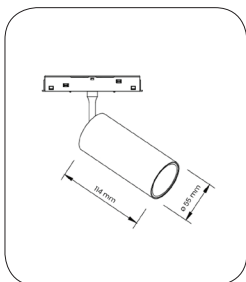

D55 18W

Příkon: 18W
Cromatičnost: 2000K - 6000K
Úhel svitu: 36°
Rozměr: Ø55x81mm
Stmívatelné: Ano
Krytí: IP20
Materiál: Hliník + PVC
CRI: Ra>90
Certifikace: CE, RoHS
Záruka: 3 roky