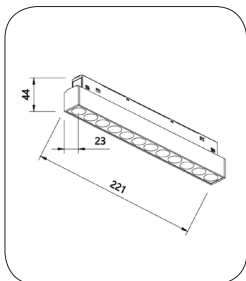

L221 10W

Příkon: 10W
Cromatičnost: 2000K - 6000K
Úhel svitu: 36°
Rozměr: 221x23x44mm
Stmívatelné: Ano
Krytí: IP20
Materiál: Hliník + PVC
CRI: Ra>90
Certifikace: CE, RoHS
Záruka: 3 roky