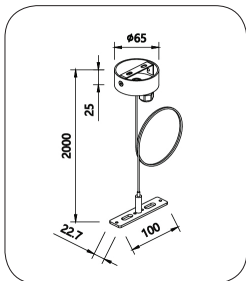

Zavěšení pro kabel

Průměr: 65mm
Výška: 25mm
Délka: 2000mm
Krytí: IP20
Provozní teplota: -20°~60°C
Certifikace: CE, RoHS
Záruka: 3 roky